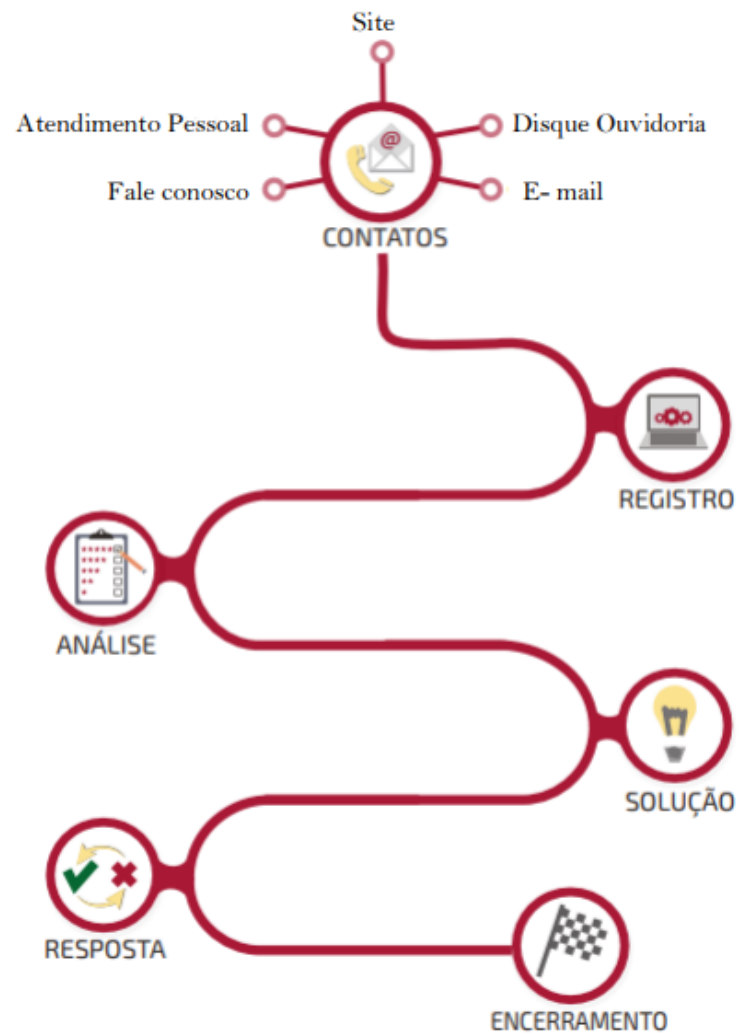

LINHA DO TEMPO DO ATENDIMENTO

PRAZO 30 DIAS Úteis

OBS. prazo este que poderá ser prorrogado, por igual período, em função da complexidade do assunto.

Prefeitura Municipal de Paulo Bento - RS
Fevereiro | 2017